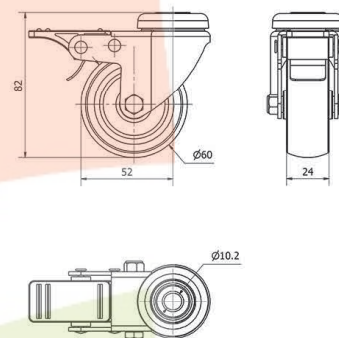

SERIE 401-401 TW0246

EAN 8422202002460

Ruedas de goma gris. Especialmente indicadas para soportar cargas hasta 70 Kg.

Es utilizada supermercado, expositores, muebles, cajas apilables, taburetes, vitrinas, percheros, carros de hostelería, útiles para hospitales, mobiliario clínico sanitario, goteros.

Twin-lex 401: No ralla el suelo. Fácil desplazamiento. Silenciosa.

Datos técnicos

| | |
|--------------------------------|------------------------------|
| Tipo Soporte | Giratorio |
| Tipo Fijación | Agujero pasante |
| Tipo Freno | Freno Rueda y Soporte |
| Cojinete | Liso |
| Diámetro (mm) | 60 |
| Ancho de banda (mm) | 24 |
| Medidas Espiga | 60x60 |
| Diámetro agujero (mm) | 10 |
| Radio de giro (mm) | 52 |
| Altura total (mm) | 82 |
| Capacidad de carga (kg) | 50 |
| Peso Unitario de la rueda (kg) | 0.245 |
| Volumen (cm ³) | 274.9 |

CAD

Para visualizar la imagen con mayor resolución y mas detalles técnicos, puedes acceder a la sección del CAD.

Soporte

Chapa de acero embutida. Acabado cincado brillante. Agujero pasante y platina. Con doble rodamiento de bolas. Cojinetes: Liso. Incorpora anti-hilos.