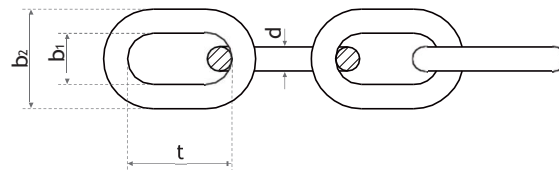

CADENA ESLABÓN LARGO ROUND LONG LINK CHAINS

Inox A4 ■

DIN 763

d		t	b ₁ min.	b ₂ max.
2		22	3,6	8,4
3		26	5,4	12,6
4		32	7,2	16,8
5		35	9	21
6		42	10,8	25,2
8		52	14,4	33,6
10		65	18	42

Medidas indicadas en mm

CADENA ESLABÓN CORTO ROUND SHORT LINK CHAINS

Inox A2 ■
Inox A4 ■

DIN 766

d		t	b ₁ min.	b ₂ max.
2		12	3,4	8
3		16	3,6	10,2
4		16	4,8	13,6
5		18,5	6	17
6		18,5	7,2	20,4
8		24	9,6	27,2
10		28	12	36

Medidas indicadas en mm