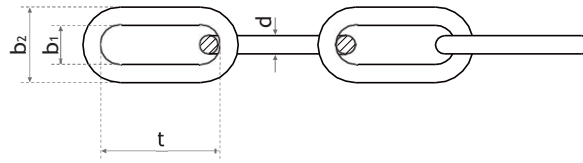

CADENA ESLABÓN LARGO ROUND LONG LINK CHAINS

Inox A4 ■

DIN 763

d		t	b ₁ min.	b ₂ max.
2		22	3,6	8,4
3		26	5,4	12,6
4		32	7,2	16,8
5		35	9	21
6		42	10,8	25,2
8		52	14,4	33,6
10		65	18	42

Medidas indicadas en mm

CADENA ESLABÓN CORTO ROUND SHORT LINK CHAINS

Inox A2 ■
Inox A4 ■

DIN 766

d		t	b ₁ min.	b ₂ max.
2		12	3,4	8
3		16	3,6	10,2
4		16	4,8	13,6
5		18,5	6	17
6		18,5	7,2	20,4
8		24	9,6	27,2
10		28	12	36

Medidas indicadas en mm