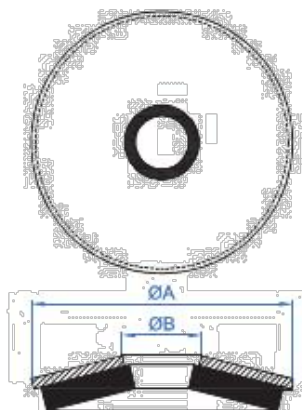

ARVUL A2

Inoxidable A2

Materiales de Uso:

INOXIDABLE

Material producto / Recubrimiento:

Inoxidable A2

CAJA PROFESIONAL

CÓDIGO	MEDIDA			EAN	PRECIO
ARINO14	P14	1000 pcs.	12000 pcs.	8423533120403	10,044
ARINO16	P16	1000 pcs.	6000 pcs.	8423533120502	11,358
ARINO18	P18	1000 pcs.	6000 pcs.	8423533120601	14,289
ARINO25	P25	500 pcs.	3000 pcs.	8423533120663	26,422
ARINOM30	P30	500 pcs.	1500 pcs.	8423533799227	37,918

INFORMACIÓN TÉCNICA

CÓDIGO	MEDIDA
ARINO14	P14
ARINO16	P16
ARINO18	P18
ARINO25	P25
ARINOM30	P30

CARACTERÍSTICAS

Inoxidable A2

RECOMENDADO PARA

Planchas de sandwich en tejadillo

Tejado de chapa

DOCUMENTACIÓN TÉCNICA