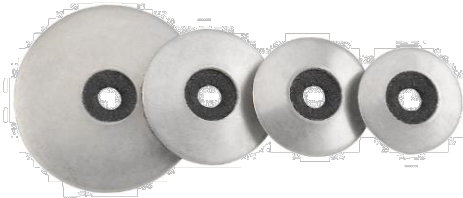

ARVUL A2

Inoxidable A2

Materiales de Uso:

INOXIDABLE

Material producto / Recubrimiento:

Inoxidable A2

CAJA PROFESIONAL

CÓDIGO	MEDIDA			EAN	PRECIO
ARINO14	P14	1000 pcs.	12000 pcs.	8423533120403	10,044
ARINO16	P16	1000 pcs.	6000 pcs.	8423533120502	11,358
ARINO18	P18	1000 pcs.	6000 pcs.	8423533120601	14,289
ARINO25	P25	500 pcs.	3000 pcs.	8423533120663	26,422
ARINOM30	P30	500 pcs.	1500 pcs.	8423533799227	37,918

INFORMACIÓN TÉCNICA

CÓDIGO	MEDIDA
ARINO14	P14
ARINO16	P16
ARINO18	P18
ARINO25	P25
ARINOM30	P30

CARACTERÍSTICAS

Inoxidable A2

RECOMENDADO PARA

Planchas de sandwich en tejadillo

Tejado de chapa

DOCUMENTACIÓN TÉCNICA