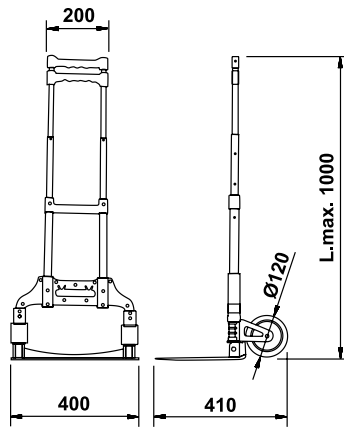

# CARRO DE TRANSPORTE UNIVERSAL

El carro de transporte universal de EGA Master es la solución ideal para el transporte industrial. Creados para el uso más exigente y ofreciendo la máxima capacidad de carga.

**¡Con asa telescópica!**

**1. Fabricado en aluminio de alta resistencia.**

**2. Asa telescópica extensible** hasta alcanzar los 100cm de altura.

**3. Diseño ligero y resistente** proporcionando una capacidad de 60Kg.

**4. Plegado máximo** para un óptimo almacenaje.

COD.	LxWxH (mm)		
<b>50986</b>	1000 x 400 x 410	630 x 390 x 60	3,15

## ESPECIFICACIONES TÉCNICAS

<b>2 ruedas</b>	●
<b>Capacidad</b>	60 Kg
<b>Material</b>	Aluminio
<b>Cuerda para amarre</b>	●