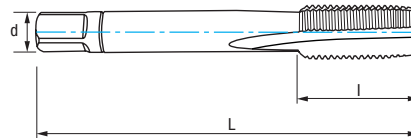

Ref. **3026**

JUEGO MACHOS MANO BSP (GAS)

BSP (Gas) Hand Tap Set

Jeu tarauds à main BSP (Gaz)

HSS	DIN 5157	ISO 2284	B 4-5h	C 2-3h		α $10^\circ \pm 2$		Rosca Whitworth Paralela (BSPP) Whitworth Parallel Thread (BSPP) Filetage Whitworth Parallèle (BSPP)
-----	----------	----------	-----------	-----------	--	------------------------------	--	--

G	Hilos Threads Filets	L mm	l mm	d mm	a mm	Z	Nº Art. HSS	€
G1/8	28	63	20	7,00	5,50	3	62510	26,10
G1/4	19	70	22	11,00	9,00	4	62504	36,72
G3/8	19	70	22	12,00	9,00	4	62516	45,12
G1/2	14	80	22	16,00	12,00	4	62498	64,74
G5/8	14	80	22	18,00	14,50	4	62522	82,80
G3/4	14	90	22	20,00	16,00	4	62513	101,08
G7/8	14	90	22	22,00	18,00	4	62525	134,82
G1"	11	100	25	25,00	20,00	4	62528	160,17
G1" 1/8	11	125	40	28,00	22,00	4	76195	250,86
G1" 1/4	11	125	40	32,00	24,00	4	76203	273,38
G1" 3/8	11	125	40	36,00	29,00	4	76211	371,31
G1" 1/2	11	140	40	36,00	29,00	6	74823	413,15
G1" 3/4	11	140	40	40,00	32,00	6	76225	686,86
G2"	11	160	40	45,00	35,00	8	76231	763,73

New!

ISO 2284	Nº3 Acabado Finishing Finition
----------	--------------------------------------

G	Hilos Threads Filets	L mm	l mm	d mm	a mm	Z	Nº Art. HSS	€
G1/8	28	59	15	8,00	6,30	4	26780	22,97
G1/4	19	67	19	10,00	8,00	4	26789	32,31
G3/8	19	75	21	12,50	10,00	4	26814	40,59
G1/2	14	87	26	16,00	12,50	4	26830	56,97
G5/8	14	91	26	18,00	14,00	4	26845	72,86
G3/4	14	96	28	20,00	16,00	4	26852	88,95
G7/8	14	102	29	22,40	18,00	6	26857	118,64
G1"	11	109	33	25,00	20,00	6	26860	140,95
G1" 1/8	11	116	34	28,00	22,40	6	26891	220,76
G1" 1/4	11	119	36	31,50	25,00	6	26950	240,57
G1" 3/8	11	120	36	31,50	25,00	6	26954	326,75
G1" 1/2	11	125	37	35,50	28,00	6	26973	363,57
G1" 3/4	11	132	39	35,50	28,00	6	26988	604,44
G2"	11	140	41	40,00	31,50	6	27002	672,08