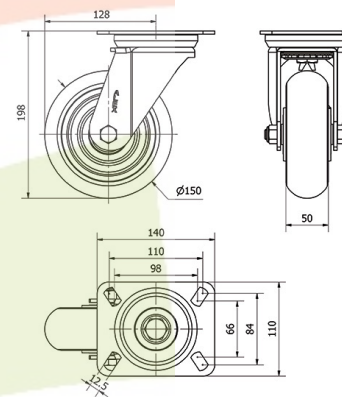

## SERIE ZVR-HUAB 2-3857

EAN 8422202238579

Ruedas con núcleo de acero y banda de poliuretano fundido con dureza de 95° shore A, con banda de rodadura en forma balona, especialmente indicada para soportar altas cargas hasta 700 Kg.

### Datos técnicos

Tipo Soporte	<b>Giratorio</b>
Tipo Fijación	<b>Platina</b>
Tipo Freno	<b>Sin Freno</b>
Material	<b>Poliuretano</b>
Dureza del bandaje	<b>95° SHORE A</b>
Cojinete	<b>Bolas</b>
Diámetro (mm)	<b>150</b>
Ancho de banda (mm)	<b>50</b>
Medidas de la placa (mm)	<b>140x110</b>
Distancia entre agujeros (mm)	<b>105x80</b>
Diámetro agujero (mm)	<b>10</b>
Radio de giro (mm)	<b>128</b>
Altura total (mm)	<b>198</b>
Capacidad de carga (kg)	<b>600</b>
Peso Unitario de la rueda (kg)	<b>4.355</b>
Volumen (cm <sup>3</sup> )	<b>4312.44</b>

### CAD

Para visualizar la imagen con mayor resolución y más detalles técnicos, puedes acceder a la sección del CAD.