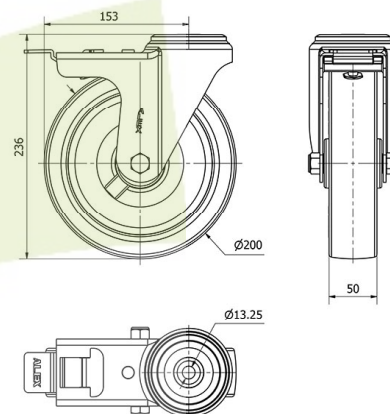

### Datos técnicos

Tipo Soporte	<b>Giratorio</b>
Tipo Fijación	<b>Agujero pasante</b>
Tipo Freno	<b>Freno Rueda y Soporte</b>
Material	<b>Poliuretano</b>
Dureza del bandaje	<b>80° SHORE A</b>
Cojinete	<b>Rodillos</b>
Diámetro (mm)	<b>200</b>
Ancho de banda (mm)	<b>50</b>
Diámetro agujero (mm)	<b>12</b>
Radio de giro (mm)	<b>153</b>
Altura total (mm)	<b>236</b>
Capacidad de carga (kg)	<b>250</b>
Peso Unitario de la rueda (kg)	<b>2.369</b>
Volumen (cm <sup>3</sup> )	<b>4671</b>

### CAD

Para visualizar la imagen con mayor resolución y mas detalles técnicos, puedes acceder a la sección del CAD.

## Soporte

Chapa de acero hasta 4mm de espesor. Acabado cincado brillante. Soporte embutido con doble hilera de bolas. Modelo de uso universal para cargas medias. Fabricadas según normas europeas EN 12530/12532.