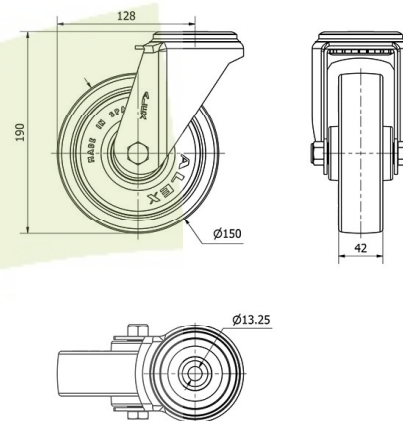

## SERIE ZV-POL 2-3455

EAN 8422202234557

Ruedas con núcleo de poliamix blanco y banda de poliuretano marrón inyectado de dureza 95° shore A. Especialmente indicada para soportar cargas hasta 300 Kg.

Se aplica en útiles de transporte logístico, taller, aéreas de exteriores, logística interna, carros de herramientas, carros tubulares, fábricas neumáticos, logística interna, carros de herramientas, útiles de transporte, plataformas elevadoras, carros de transporte, escaleras, barredoras, pulidoras, maquinas embalaje, cintas transportadoras, grúas móviles, carretillas elevadoras, caldererías, ebanistas, carpinterías metálicas, granjas agrícolas, mesas elevadoras, cárnicas, contenedores, polideportivos, cajas de audio sonido.

### Datos técnicos

Tipo Soporte	<b>Giratorio</b>
Tipo Fijación	<b>Agujero pasante</b>
Tipo Freno	<b>Sin Freno</b>
Material	<b>Poliuretano</b>
Dureza del bandaje	<b>95° SHORE A</b>
Cojinete	<b>Rodillos</b>
Diámetro (mm)	<b>150</b>
Ancho de banda (mm)	<b>42</b>
Diámetro agujero (mm)	<b>12</b>
Radio de giro (mm)	<b>128</b>
Altura total (mm)	<b>190</b>
Capacidad de carga (kg)	<b>250</b>
Peso Unitario de la rueda (kg)	<b>1.54</b>
Volumen (cm <sup>3</sup> )	<b>3000</b>

### CAD

Para visualizar la imagen con mayor resolución y mas detalles técnicos, puedes acceder a la sección del CAD.

## Soporte

Chapa de acero hasta 4mm de espesor. Acabado cincado brillante. Soporte embutido con doble hilera de bolas. Modelo de uso universal para cargas medias. Fabricadas según normas europeas EN 12530/12532.