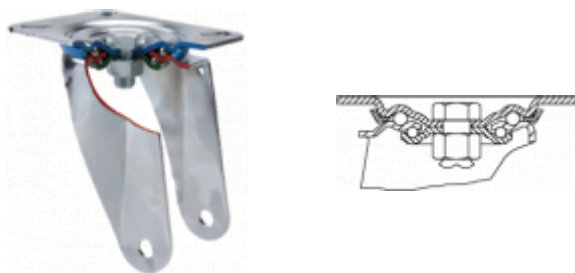

## SERIE ZV-POL 2-3455

EAN 8422202234557

Ruedas con núcleo de poliamix blanco y banda de poliuretano marrón inyectado de dureza 95° shore A. Especialmente indicada para soportar cargas hasta 300 Kg.

Se aplica en útiles de transporte logístico, taller, aéreas de exteriores, logística interna, carros de herramientas, carros tubulares, fábricas neumáticos, logística interna, carros de herramientas, útiles de transporte, plataformas elevadoras, carros de transporte, escaleras, barredoras, pulidoras, maquinas embalaje, cintas transportadoras, grúas móviles, carretillas elevadoras, caldererías, ebanistas, carpinterías metálicas, granjas agrícolas, mesas elevadoras, cárnicas, contenedores, polideportivos, cajas de audio sonido.

### Datos técnicos

Tipo Soporte	<b>Giratorio</b>
Tipo Fijación	<b>Agujero pasante</b>
Tipo Freno	<b>Sin Freno</b>
Material	<b>Poliuretano</b>
Dureza del bandaje	<b>95° SHORE A</b>
Cojinete	<b>Rodillos</b>
Diámetro (mm)	<b>150</b>
Ancho de banda (mm)	<b>42</b>
Diámetro agujero (mm)	<b>12</b>
Radio de giro (mm)	<b>128</b>
Altura total (mm)	<b>190</b>
Capacidad de carga (kg)	<b>250</b>
Peso Unitario de la rueda (kg)	<b>1.54</b>
Volumen (cm <sup>3</sup> )	<b>3000</b>

### CAD

Para visualizar la imagen con mayor resolución y mas detalles técnicos, puedes acceder a la sección del CAD.

## Soporte

Chapa de acero hasta 4mm de espesor. Acabado cincado brillante. Soporte embutido con doble hilera de bolas. Modelo de uso universal para cargas medias. Fabricadas según normas europeas EN 12530/12532.