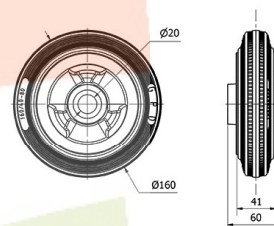

Aros de Goma gris PS Gris 2-3398

EAN 8422202233987

Rueda suave y silenciosa.

Máxima protección de los suelos.

Absorción de golpes y vibraciones, no mancha los suelos.

Datos técnicos

Tipo Soporte	Aro suelto
Material	Goma
Temperatura Mínima (°C)	-20
Temperatura Máxima (°C)	60
Cojinete	Rodillos
Color	Gris
Diámetro (mm)	160
Ancho de banda (mm)	40
Diámetro agujero del buje	20
Longitud del Buje	60
Capacidad de carga (kg)	160
Peso Unitario de la rueda (kg)	0.836
Volumen (cm ³)	1536

CAD

Para visualizar la imagen con mayor resolución y mas detalles técnicos, puedes acceder a la sección del CAD.