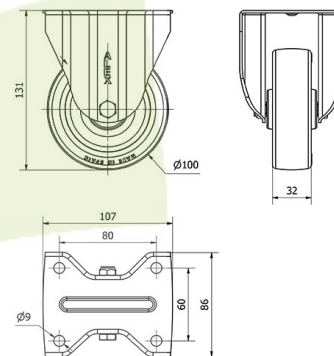

### Datos técnicos

Tipo Soporte	<b>Fijo</b>
Tipo Fijación	<b>Platina</b>
Tipo Freno	<b>Sin Freno</b>
Material	<b>Poliuretano</b>
Dureza del bandaje	<b>80° SHORE A</b>
Cojinete	<b>Rodillos</b>
Diámetro (mm)	<b>100</b>
Ancho de banda (mm)	<b>32</b>
Medidas de la placa (mm)	<b>107x86</b>
Distancia entre agujeros (mm)	<b>80x60</b>
Diámetro agujero (mm)	<b>8</b>
Altura total (mm)	<b>131</b>
Capacidad de carga (kg)	<b>130</b>
Peso Unitario de la rueda (kg)	<b>0.555</b>
Volumen (cm <sup>3</sup> )	<b>1205</b>

### CAD

Para visualizar la imagen con mayor resolución y mas detalles técnicos, puedes acceder a la sección del CAD.

## Soporte

Chapa de acero hasta 4mm de espesor. Acabado cincado brillante. Soporte embutido con doble hilera de bolas. Modelo de uso universal para cargas medias. Fabricadas según normas europeas EN 12530/12532.