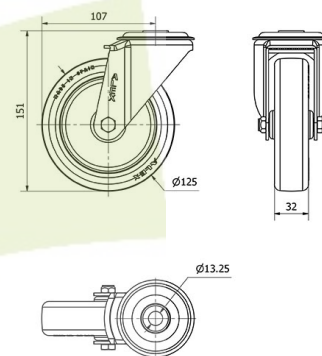

## SERIE ZV-POL 2-2375

EAN 8422202223759

Ruedas con núcleo de poliamix blanco y banda de poliuretano marrón inyectado de dureza 95° shore A. Especialmente indicada para soportar cargas hasta 300 Kg.

Se aplica en útiles de transporte logístico, taller, aéreas de exteriores, logística interna, carros de herramientas, carros tubulares, fábricas neumáticos, logística interna, carros de herramientas, útiles de transporte, plataformas elevadoras, carros de transporte, escaleras, barredoras, pulidoras, maquinas embalaje, cintas transportadoras, grúas móviles, carretillas elevadoras, caldererías, ebanistas, carpinterías metálicas, granjas agrícolas, mesas elevadoras, cárnicas, contenedores, polideportivos, cajas de audio sonido.

### Datos técnicos

Tipo Soporte	<b>Giratorio</b>
Tipo Fijación	<b>Agujero pasante</b>
Tipo Freno	<b>Sin Freno</b>
Material	<b>Poliuretano</b>
Dureza del bandaje	<b>95° SHORE A</b>
Cojinete	<b>Liso</b>
Diámetro (mm)	<b>125</b>
Ancho de banda (mm)	<b>32</b>
Diámetro agujero (mm)	<b>12</b>
Radio de giro (mm)	<b>107</b>
Altura total (mm)	<b>151</b>
Capacidad de carga (kg)	<b>200</b>
Peso Unitario de la rueda (kg)	<b>0.76</b>
Volumen (cm <sup>3</sup> )	<b>1568</b>

### CAD

Para visualizar la imagen con mayor resolución y mas detalles técnicos, puedes acceder a la sección del CAD.

## Soporte

Chapa de acero hasta 4mm de espesor. Acabado cincado brillante. Soporte embutido con doble hilera de bolas. Modelo de uso universal para cargas medias. Fabricadas según normas europeas EN 12530/12532.