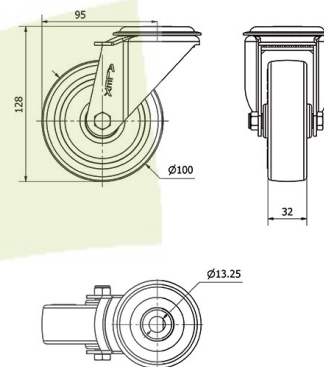

## SERIE ZV-POL 2-2374

EAN 8422202223742

Ruedas con núcleo de poliamix blanco y banda de poliuretano marrón inyectado de dureza 95° shore A. Especialmente indicada para soportar cargas hasta 300 Kg.

Se aplica en útiles de transporte logístico, taller, aéreas de exteriores, logística interna, carros de herramientas, carros tubulares, fábricas neumáticos, logística interna, carros de herramientas, útiles de transporte, plataformas elevadoras, carros de transporte, escaleras, barredoras, pulidoras, maquinas embalaje, cintas transportadoras, grúas móviles, carretillas elevadoras, caldererías, ebanistas, carpinterías metálicas, granjas agrícolas, mesas elevadoras, cárnicas, contenedores, polideportivos, cajas de audio sonido.

### Datos técnicos

Tipo Soporte	<b>Giratorio</b>
Tipo Fijación	<b>Agujero pasante</b>
Tipo Freno	<b>Sin Freno</b>
Material	<b>Poliuretano</b>
Dureza del bandaje	<b>95° SHORE A</b>
Cojinete	<b>Liso</b>
Diámetro (mm)	<b>100</b>
Ancho de banda (mm)	<b>32</b>
Diámetro agujero (mm)	<b>12</b>
Radio de giro (mm)	<b>95</b>
Altura total (mm)	<b>128</b>
Capacidad de carga (kg)	<b>150</b>
Peso Unitario de la rueda (kg)	<b>0.68</b>
Volumen (cm <sup>3</sup> )	<b>1228</b>

### CAD

Para visualizar la imagen con mayor resolución y mas detalles técnicos, puedes acceder a la sección del CAD.

## Soporte

Chapa de acero hasta 4mm de espesor. Acabado cincado brillante. Soporte embutido con doble hilera de bolas. Modelo de uso universal para cargas medias. Fabricadas según normas europeas EN 12530/12532.