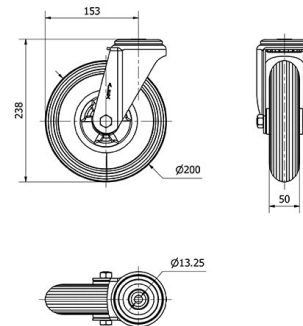

SERIE ZV-EP 2-1119

EAN 8422202211190

Ruedas impinchables color gris, con llanta de polipropileno y cubierta elástica maciza especialmente indicadas para soportar cargas hasta 75 Kg.

Se aplica en: carros de transporte, transporte de útiles.

EP: silenciosa, no deja huella.

Datos técnicos

Tipo Soporte	Giratorio
Tipo Fijación	Agujero pasante
Tipo Freno	Sin Freno
Material	Rueda Neumatica
Cojinete	Rodillos
Diámetro (mm)	200
Ancho de banda (mm)	50
Diámetro agujero (mm)	12
Radio de giro (mm)	153
Altura total (mm)	238
Capacidad de carga (kg)	75
Peso Unitario de la rueda (kg)	2.189
Volumen (cm ³)	4263

CAD

Para visualizar la imagen con mayor resolución y mas detalles técnicos, puedes acceder a la sección del CAD.

Soporte

Chapa de acero hasta 4 m/m de espesor. Acabado cincado brillante. Impinchables. Silenciosas. No dejan huella. Fabricadas según normas europeas EN 12532.