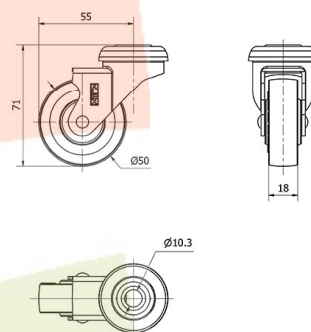

SERIE BD-PUA 1-0734

EAN 8422202107349

Ruedas de poliuretano inyectado blando azul especialmente indicada para soportar altas cargas hasta 40 Kg.

Se aplica en muebles pequeños, expositores, displays, vitrinas, mesas de ordenador, mesillas de noche, archivadores.

PUA: Acabado superior brillante. Silenciosa, limpia y elástica. Fácil desplazamiento.

Datos técnicos

Tipo Soporte	Giratorio
Tipo Fijación	Agujero pasante
Tipo Freno	Sin Freno
Cojinete	Liso
Diámetro (mm)	50
Ancho de banda (mm)	18
Diámetro agujero (mm)	10
Radio de giro (mm)	55
Altura total (mm)	67
Capacidad de carga (kg)	35
Peso Unitario de la rueda (kg)	0.155
Volumen (cm ³)	207

CAD

Para visualizar la imagen con mayor resolución y mas detalles técnicos, puedes acceder a la sección del CAD.

Soporte

Fabricada con chapa de acero embutida hasta 2 mm de espesor. Acabado niquelado brillante. Ruedas de goma de 50 mm y 60 mm de diámetro con placas anti hilos incluidas de serie. Fabricadas según normas europeas EN 12528.

Aro

Núcleo de poliamix negro y banda de poliuretano azul
Rango de temperatura: $-25^{\circ} \div +80^{\circ}$

Productos Similares

1-0740