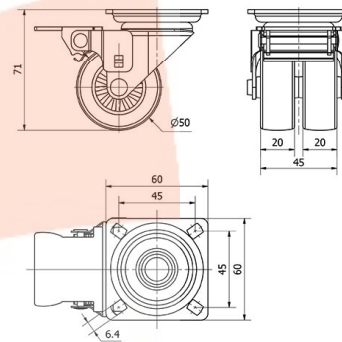

SERIE IDC-IDC Verde 1-0641

EAN 8422202106410

Nuestra gama de ruedas de decoración IDC cromado pulido está recomendada para muebles de interior, mesitas, muebles auxiliares, expositores, decoración, cajas apilables, vitrinas, taburetes, bricolaje, equipos de belleza y peluquerías, espacios comerciales, interiorismo, tiendas de moda, muebles de diseño, hogar.

Datos técnicos

Tipo Soporte	Giratorio
Tipo Fijación	Platina
Tipo Freno	Freno Rueda
Material	Policarbonato-Decoración
Cojinete	Liso
Diámetro (mm)	50
Ancho de banda (mm)	53
Medidas de la placa (mm)	60x60
Distancia entre agujeros (mm)	45x45
Diámetro agujero (mm)	6
Altura total (mm)	71
Capacidad de carga (kg)	70
Peso Unitario de la rueda (kg)	0.35
Volumen (cm ³)	435

CAD

Para visualizar la imagen con mayor resolución y mas detalles técnicos, puedes acceder a la sección del CAD.

Soporte

Soporte de chapa de acero cromado pulido. Tipo de fijación: Pletina giratoria. Doble aro con banda de poliuretano y núcleo de policarbonato en colores transparentes. Disponible con freno (palanca negra). Color de los aros: azul o verde.