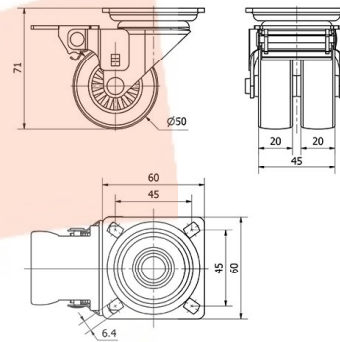

## SERIE IDC-IDC Azul 1-0640

EAN 8422202106403

Nuestra gama de ruedas de decoración IDC cromado pulido está recomendada para muebles de interior, mesitas, muebles auxiliares, expositores, decoración, cajas apilables, vitrinas, taburetes, bricolaje, equipos de belleza y peluquerías, espacios comerciales, interiorismo, tiendas de moda, muebles de diseño, hogar.

### Datos técnicos

Tipo Soporte	<b>Giratorio</b>
Tipo Fijación	<b>Platina</b>
Tipo Freno	<b>Freno Rueda</b>
Material	<b>Policarbonato-Decoración</b>
Cojinete	<b>Liso</b>
Diámetro (mm)	<b>50</b>
Ancho de banda (mm)	<b>53</b>
Medidas de la placa (mm)	<b>60x60</b>
Distancia entre agujeros (mm)	<b>45x45</b>
Diámetro agujero (mm)	<b>6</b>
Altura total (mm)	<b>71</b>
Capacidad de carga (kg)	<b>70</b>
Peso Unitario de la rueda (kg)	<b>0.35</b>
Volumen (cm <sup>3</sup> )	<b>435</b>

### CAD

Para visualizar la imagen con mayor resolución y mas detalles técnicos, puedes acceder a la sección del CAD.