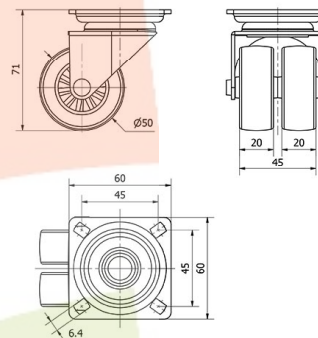

## SERIE IDC-IDC Verde 1-0639

EAN 8422202106397

Nuestra gama de ruedas de decoración IDC cromado pulido está recomendada para muebles de interior, mesitas, muebles auxiliares, expositores, decoración, cajas apilables, vitrinas, taburetes, bricolaje, equipos de belleza y peluquerías, espacios comerciales, interiorismo, tiendas de moda, muebles de diseño, hogar.

### Datos técnicos

Tipo Soporte	<b>Giratorio</b>
Tipo Fijación	<b>Platina</b>
Tipo Freno	<b>Sin Freno</b>
Material	<b>Policarbonato-Decoración</b>
Cojinete	<b>Liso</b>
Diámetro (mm)	<b>50</b>
Ancho de banda (mm)	<b>53</b>
Medidas de la placa (mm)	<b>60x60</b>
Distancia entre agujeros (mm)	<b>45x45</b>
Diámetro agujero (mm)	<b>6</b>
Altura total (mm)	<b>71</b>
Capacidad de carga (kg)	<b>70</b>
Peso Unitario de la rueda (kg)	<b>0.3</b>
Volumen (cm <sup>3</sup> )	<b>341</b>

### CAD

Para visualizar la imagen con mayor resolución y mas detalles técnicos, puedes acceder a la sección del CAD.