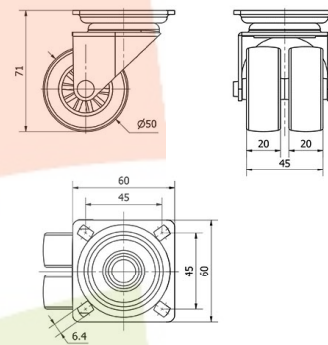

SERIE IDC-IDC Azul 1-0638

EAN 8422202106380

Nuestra gama de ruedas de decoración IDC cromado pulido está recomendada para muebles de interior, mesitas, muebles auxiliares, expositores, decoración, cajas apilables, vitrinas, taburetes, bricolaje, equipos de belleza y peluquerías, espacios comerciales, interiorismo, tiendas de moda, muebles de diseño, hogar.

Datos técnicos

Tipo Soporte	Giratorio
Tipo Fijación	Platina
Tipo Freno	Sin Freno
Material	Policarbonato-Decoración
Cojinete	Liso
Diámetro (mm)	50
Ancho de banda (mm)	53
Medidas de la placa (mm)	60x60
Distancia entre agujeros (mm)	45x45
Diámetro agujero (mm)	6
Altura total (mm)	71
Capacidad de carga (kg)	70
Peso Unitario de la rueda (kg)	0.3
Volumen (cm ³)	341

CAD

Para visualizar la imagen con mayor resolución y mas detalles técnicos, puedes acceder a la sección del CAD.

Soporte

Soporte de chapa de acero cromado pulido. Tipo de fijación: Pletina giratoria. Doble aro con banda de poliuretano y núcleo de policarbonato en colores transparentes. Disponible con freno (palanca negra). Color de los aros: azul o verde.