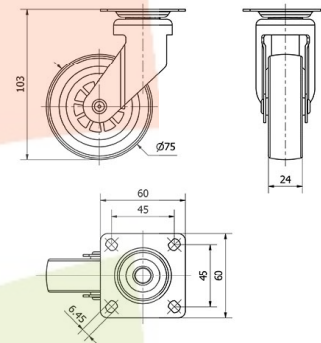

SERIE MDC-MDC Azul 1-0594

EAN 8422202105949

Nuestra gama de ruedas de decoración MDC de aro con banda de rodadura de poliuretano y núcleo de policarbonato en colores: azul, amarillo, verde, negro, naranja y rojo y acabado cromado pulido. Con pisada blanda, no marcan los suelos. Está recomendada para muebles de interior, mesitas, muebles auxiliares, expositores, decoración, vitrinas, taburetes, bricolaje, equipos de belleza y peluquerías, espacios comerciales, interiorismo, tiendas de moda, muebles de diseño, hogar.

Datos técnicos

Tipo Soporte	Giratorio
Tipo Fijación	Platina
Tipo Freno	Sin Freno
Material	Policarbonato-Decoración
Cojinete	Liso
Diámetro (mm)	75
Ancho de banda (mm)	24
Medidas de la placa (mm)	60x60
Distancia entre agujeros (mm)	45x45
Diámetro agujero (mm)	6
Altura total (mm)	103
Capacidad de carga (kg)	50
Peso Unitario de la rueda (kg)	0.3
Volumen (cm ³)	606

CAD

Para visualizar la imagen con mayor resolución y mas detalles técnicos, puedes acceder a la sección del CAD.

Soporte

Soporte de chapa de acero. Acabado cromado pulido. Disponible con freno (palanca transparente). Aro con banda de rodadura de poliuretano y núcleo de policarbonato en colores transparentes. Color de los aros: verde, amarillo, naranja, azul, negro y rojo.