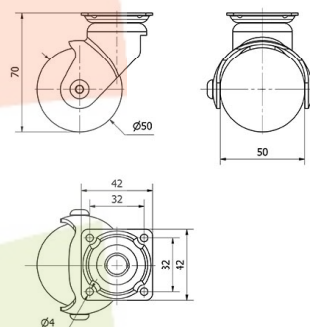

SERIE BLS-BLS Negro 1-0585

EAN 8422202105857

Nuestra gama de ruedas de decoración BLS con aros de color: azul, amarillo, verde, negro, naranja y acabado cromado satinado, está recomendada para muebles de interior, mesitas, muebles auxiliares, expositores, decoración, cajas apilables, vitrinas, taburetes, bricolaje, equipos de belleza y peluquerías, espacios comerciales, interiorismo, tiendas de moda, muebles de diseño, hogar.

Datos técnicos

Tipo Soporte	Giratorio
Tipo Fijación	Platina
Tipo Freno	Sin Freno
Material	Pvc-Decoración
Cojinete	Liso
Diámetro (mm)	50
Ancho de banda (mm)	50
Medidas de la placa (mm)	42x42
Distancia entre agujeros (mm)	32x32
Diámetro agujero (mm)	4
Altura total (mm)	70
Capacidad de carga (kg)	40
Peso Unitario de la rueda (kg)	0.2
Volumen (cm ³)	209

CAD

Para visualizar la imagen con mayor resolución y mas detalles técnicos, puedes acceder a la sección del CAD.

Soporte

Soporte de chapa de acero. Tipo de fijación: Pletina giratoria.
Acabado cromado satinado. Aro con forma de bola con banda de rodadura de PVC transparente con núcleo de polipropileno de colores. Color de los aros: Azul, amarillo, verde, negro y naranja.