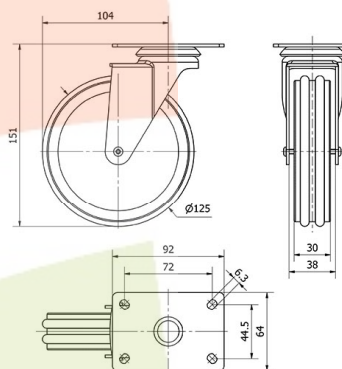

SERIE BDM-BDM 1-0577

EAN 8422202105772

Nuestra gama de ruedas de decoración BDM con aro de madera marrón oscuro (nogal) de poliuretano con pisada blanda, no marcan los suelos. Está recomendada para muebles de interior, mesitas, muebles auxiliares, expositores, decoración, cajas apilables, vitrinas, taburetes, bricolaje, equipos de belleza y peluquerías, espacios comerciales, interiorismo, tiendas de moda, muebles de diseño, hogar.

Datos técnicos

Tipo Soporte	Giratorio
Tipo Fijación	Platina
Tipo Freno	Sin Freno
Material	Madera-Decoración
Cojinete	Liso
Diámetro (mm)	125
Ancho de banda (mm)	30
Medidas de la placa (mm)	92x64
Distancia entre agujeros (mm)	72x44,5
Diámetro agujero (mm)	6
Altura total (mm)	151
Capacidad de carga (kg)	60
Peso Unitario de la rueda (kg)	0.75
Volumen (cm ³)	1556

CAD

Para visualizar la imagen con mayor resolución y mas detalles técnicos, puedes acceder a la sección del CAD.

Soporte

Soporte de chapa de acero. Acabado cromado. Tipo de fijación: Pletina giratoria. Aro de madera marrón oscuro nogal e inserciones de cromado pulido con doble banda de rodadura de poliuretano. Disponible con freno (palanca negra).