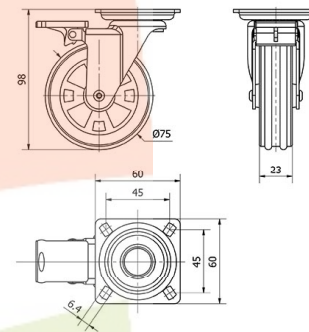

### Datos técnicos

Tipo Soporte	<b>Giratorio</b>
Tipo Fijación	<b>Platina</b>
Tipo Freno	<b>Freno Rueda</b>
Material	<b>Policarbonato-Decoración</b>
Cojinete	<b>Liso</b>
Diámetro (mm)	<b>75</b>
Ancho de banda (mm)	<b>23</b>
Medidas de la placa (mm)	<b>60x60</b>
Distancia entre agujeros (mm)	<b>45x45</b>
Diámetro agujero (mm)	<b>6</b>
Altura total (mm)	<b>98</b>
Capacidad de carga (kg)	<b>40</b>
Peso Unitario de la rueda (kg)	<b>0.3</b>
Volumen (cm <sup>3</sup> )	<b>600</b>

### CAD

Para visualizar la imagen con mayor resolución y mas detalles técnicos, puedes acceder a la sección del CAD.