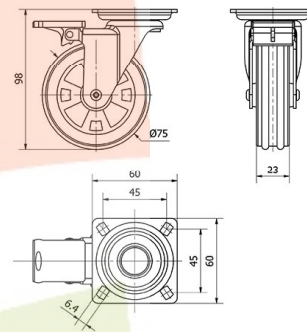

Datos técnicos

Tipo Soporte	Giratorio
Tipo Fijación	Platina
Tipo Freno	Freno Rueda
Material	Policarbonato-Decoración
Cojinete	Liso
Diámetro (mm)	75
Ancho de banda (mm)	23
Medidas de la placa (mm)	60x60
Distancia entre agujeros (mm)	45x45
Diámetro agujero (mm)	6
Altura total (mm)	98
Capacidad de carga (kg)	40
Peso Unitario de la rueda (kg)	0.3
Volumen (cm ³)	600

CAD

Para visualizar la imagen con mayor resolución y mas detalles técnicos, puedes acceder a la sección del CAD.

Soporte

Soporte de chapa de acero cromado pulido. Tipo de fijación: Pletina giratoria. Doble aro con banda de poliuretano de color y núcleo de acrí-lico transparente. Disponible con freno (palanca negra). Colores: Rojo, amarillo, naranja, verde, azul y negro.