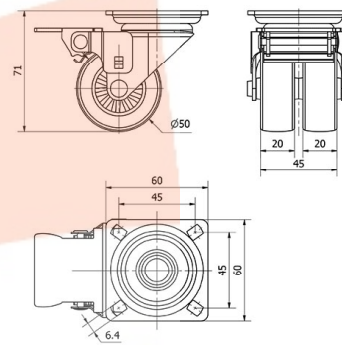

## SERIE IDS-IDS Verde 1-0508

EAN 8422202105086

Nuestra gama de ruedas de decoración IDS verde cromado satinado está recomendada para muebles de interior, mesitas, muebles auxiliares, expositores, decoración, cajas apilables, vitrinas, taburetes, bricolaje, equipos de belleza y peluquerías, espacios comerciales, interiorismo, tiendas de moda, muebles de diseño, hogar.

### Datos técnicos

Tipo Soporte	<b>Giratorio</b>
Tipo Fijación	<b>Platina</b>
Tipo Freno	<b>Freno Rueda</b>
Material	<b>Policarbonato-Decoración</b>
Cojinete	<b>Liso</b>
Diámetro (mm)	<b>50</b>
Ancho de banda (mm)	<b>53</b>
Medidas de la placa (mm)	<b>60x60</b>
Distancia entre agujeros (mm)	<b>45x45</b>
Diámetro agujero (mm)	<b>6</b>
Altura total (mm)	<b>71</b>
Capacidad de carga (kg)	<b>70</b>
Peso Unitario de la rueda (kg)	<b>0.35</b>
Volumen (cm <sup>3</sup> )	<b>435</b>

### CAD

Para visualizar la imagen con mayor resolución y mas detalles técnicos, puedes acceder a la sección del CAD.

## Soporte

Soporte de chapa de acero cromado satinado. Tipo de fijación: Pletina giratoria. Doble aro con banda de poliretano y núcleo de policarbonato en colores transparentes. Disponible con freno ( palanca negra). Color de los aros: azul o verde.