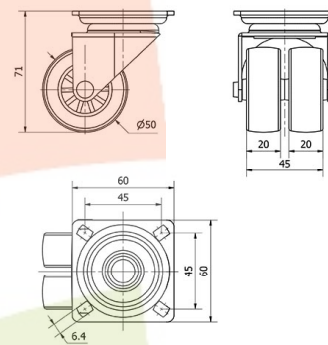

SERIE IDS-IDS Azul 1-0505

EAN 8422202105055

Nuestra gama de ruedas de decoración IDS azul cromado satinado está recomendada para muebles de interior, mesitas, muebles auxiliares, expositores, decoración, cajas apilables, vitrinas, taburetes, bricolaje, equipos de belleza y peluquerías, espacios comerciales, interiorismo, tiendas de moda, muebles de diseño, hogar.

Datos técnicos

Tipo Soporte	Giratorio
Tipo Fijación	Platina
Tipo Freno	Sin Freno
Material	Policarbonato-Decoración
Cojinete	Liso
Diámetro (mm)	50
Ancho de banda (mm)	53
Medidas de la placa (mm)	60x60
Distancia entre agujeros (mm)	45x45
Diámetro agujero (mm)	6
Altura total (mm)	71
Capacidad de carga (kg)	70
Peso Unitario de la rueda (kg)	0.3
Volumen (cm ³)	341

CAD

Para visualizar la imagen con mayor resolución y mas detalles técnicos, puedes acceder a la sección del CAD.

Soporte

Soporte de chapa de acero cromado satinado. Tipo de fijación: Pletina giratoria. Doble aro con banda de poliretano y núcleo de policarbonato en colores transparentes. Disponible con freno (palanca negra). Color de los aros: azul o verde.