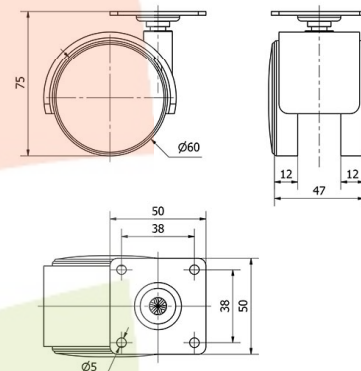

SERIE DK-DK Negro 1-0331

EAN 8422202103310

Ruedas de poliamida negra especialmente indicada para soportar cargas hasta 60 Kg.

Se aplica en expositores, muebles, equipos de belleza y peluquerías, sillas de oficina, taburetes, percheros, fotocopiadoras, ebanisterías, útiles de hospitales, mobiliario clínico sanitario, porta goteros, goteros, canapés, cubos de basura.

DK poliamida: Ligera y resistente. Buena capacidad de carga, estufas.

Datos técnicos

Tipo Soporte	Giratorio
Tipo Fijación	Platina
Tipo Freno	Sin Freno
Material	Poliamida
Cojinete	Liso
Diámetro (mm)	60
Medidas de la placa (mm)	50x50
Diámetro agujero (mm)	5
Altura total (mm)	75
Capacidad de carga (kg)	60
Peso Unitario de la rueda (kg)	0.143
Volumen (cm ³)	319

CAD

Para visualizar la imagen con mayor resolución y mas detalles técnicos, puedes acceder a la sección del CAD.

Soporte

Soporte de poliamida para albergar las dos ruedas gemelas.

Fijaciones: platina, espiga roscada, espiga con anilla, espiga lisa, fijación para cantos. Cubierta: Negro, gris, latonado, cromado.

Aro: Bandaje en poliamida negro o gris, poliuretano gris.

Productos Similares

1-0463