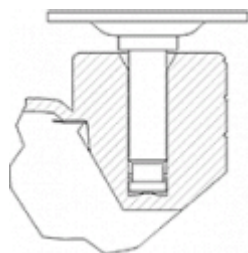

DK poliamida: Ligera y resistente. Buena capacidad de carga, estufas.

Datos técnicos

Tipo Soporte	Giratorio
Tipo Fijación	Platina
Tipo Freno	Sin Freno
Material	Poliamida
Cojinete	Liso
Diámetro (mm)	60
Medidas de la placa (mm)	50x50
Diámetro agujero (mm)	5
Altura total (mm)	75
Capacidad de carga (kg)	60
Peso Unitario de la rueda (kg)	0.143
Volumen (cm ³)	319

CAD

Para visualizar la imagen con mayor resolución y mas detalles técnicos, puedes acceder a la sección del CAD.

Soporte

Soporte de poliamida para albergar las dos ruedas gemelas.

Fijaciones: platina, espiga roscada, espiga con anilla, espiga lisa, fijación para cantos. Cubierta: Negro, gris, latonado, cromado.

Aro: Bandaje en poliamida negro o gris, poliuretano gris.

Productos Similares

1-0463